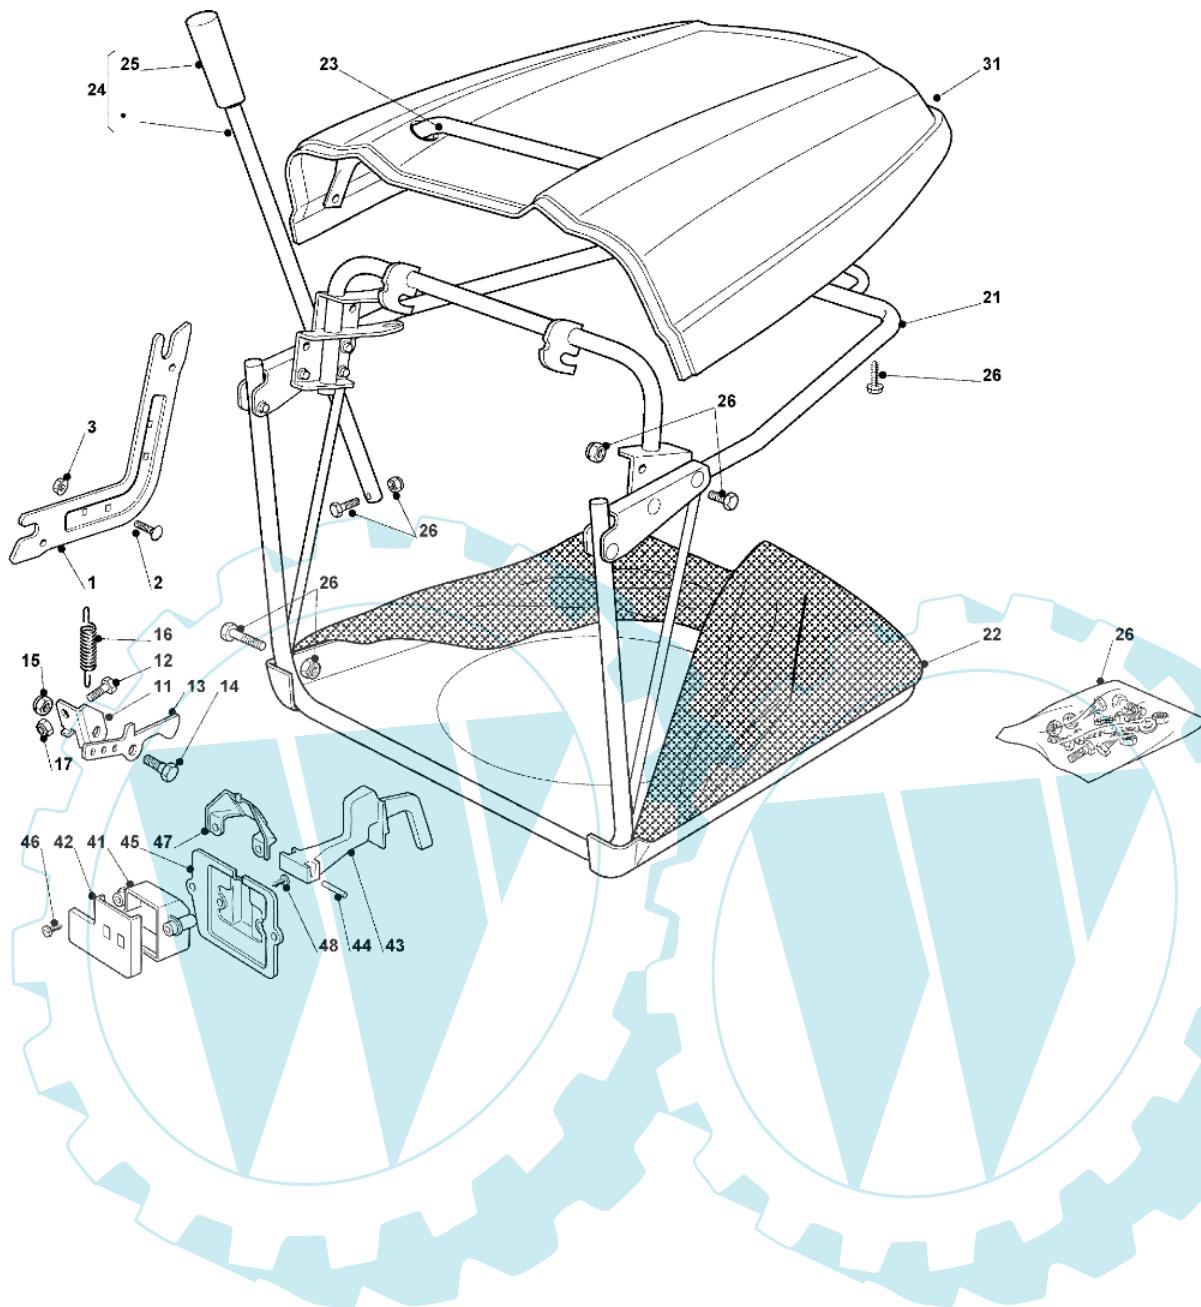

OM 93C/13,5M France Cat.2008 - Auffangsack (1.-fester teil)

Bild Nr.	Anz.	Teilenummer	Beschreibung	Technische Nachricht
1	2	G25785275E0	Halter	
2	4	G12818690E0	Schraube	
3	4	G12293201E0	Mutter	
11	1	G25755031E0	Winkel	
12	1	G12789000E0	Schraube	
13	1	G25774315E0	Bride	
14	1	G25510080E0	Stift	
15	1	G12292102E0	Mutter	
16	1	G22450432E0	Feder	
17	1	G12154330E0	Mutter	
21	1	G82800111E0	Vorderrahmen	
22	1	G82105973E0	Sack	
23	1	G82394003E0	Vordergriff	
24	1	G82869023E0	Rohr	
25	1	G25394508E0	Griff	
26	1	G82180048E0	Schraubenausrüstung	
31	1	G25110328E0	Sackkappe, dunkelorange	
41	1	G25600041E0	Schutz	
42	1	G25600042E0	Deckel	
43	1	G25318124E0	Hebel	
44	1	G12400030E0	Stift	
45	1	G25785272E0	Schutz	
46	1	G12728510E0	Schraube	
47	1	G25600048E0	Deckel	
48	2	G12735110E0	Schraube	

OM 93C/13,5M France Cat.2008 - Elektrischeile

Bild Nr.	Anz.	Teilenummer	Beschreibung	Technische Nachricht
1	1	G82040143E0	Kabel	
2	1	G18450072E0	Schalter	
3	1	G18550136E0	Distanzstück	
4	1	G18550135E0	Scheibe	
5	1	G18400862E0	Zwinge	
6	1	G18210022E0	Schlüssel	
7	3	G12727810E0	Schraube	
8	2	G33320506E0	Kabelbefestigung	
9	1	G125722431E0	Elektronische karte 6 led	
9	1	G125722430E1	Elektronische karte	
10	2	G33215000E0	Deckel	
11	1	G33340036E0	Sicherung	
11	1	G33340040E0	Sicherung	
12	2	G33500007E0	Sicherung deckel	
13	3	G19410606E0	Schalter	
14	1	G19410605E1	Schalter	
15	1	-	Nicht verfügbar für diesen produkt	
16	1	G25065026E0	Kabel	
17	-	-	Nicht verfügbar für diesen produkt	
18	2	G12791213E1	Schraube	
19	2	G12292102E0	Mutter	
20	1	G18736110E0	Relais	
21	2	G12360352E0	Mutter	
22	1	G18564864E1	Stecker	
23	1	G25065017E0	Kabel	
24	1	G82040073E0	Kabel	
25	2	G33500030E0	Lampenhalter	
26	2	G18459100E0	Glühlampe	
27	1	G18450068E0	Kupplung schalter	
28	1	G18450060E1	Schalter	
31	1	G18120002E1	Batterie	
32	1	G133320028E0	Schelle	
33	1	G18564861E1	Stecker	
35	9	G33320506E0	Kabelbefestigung	