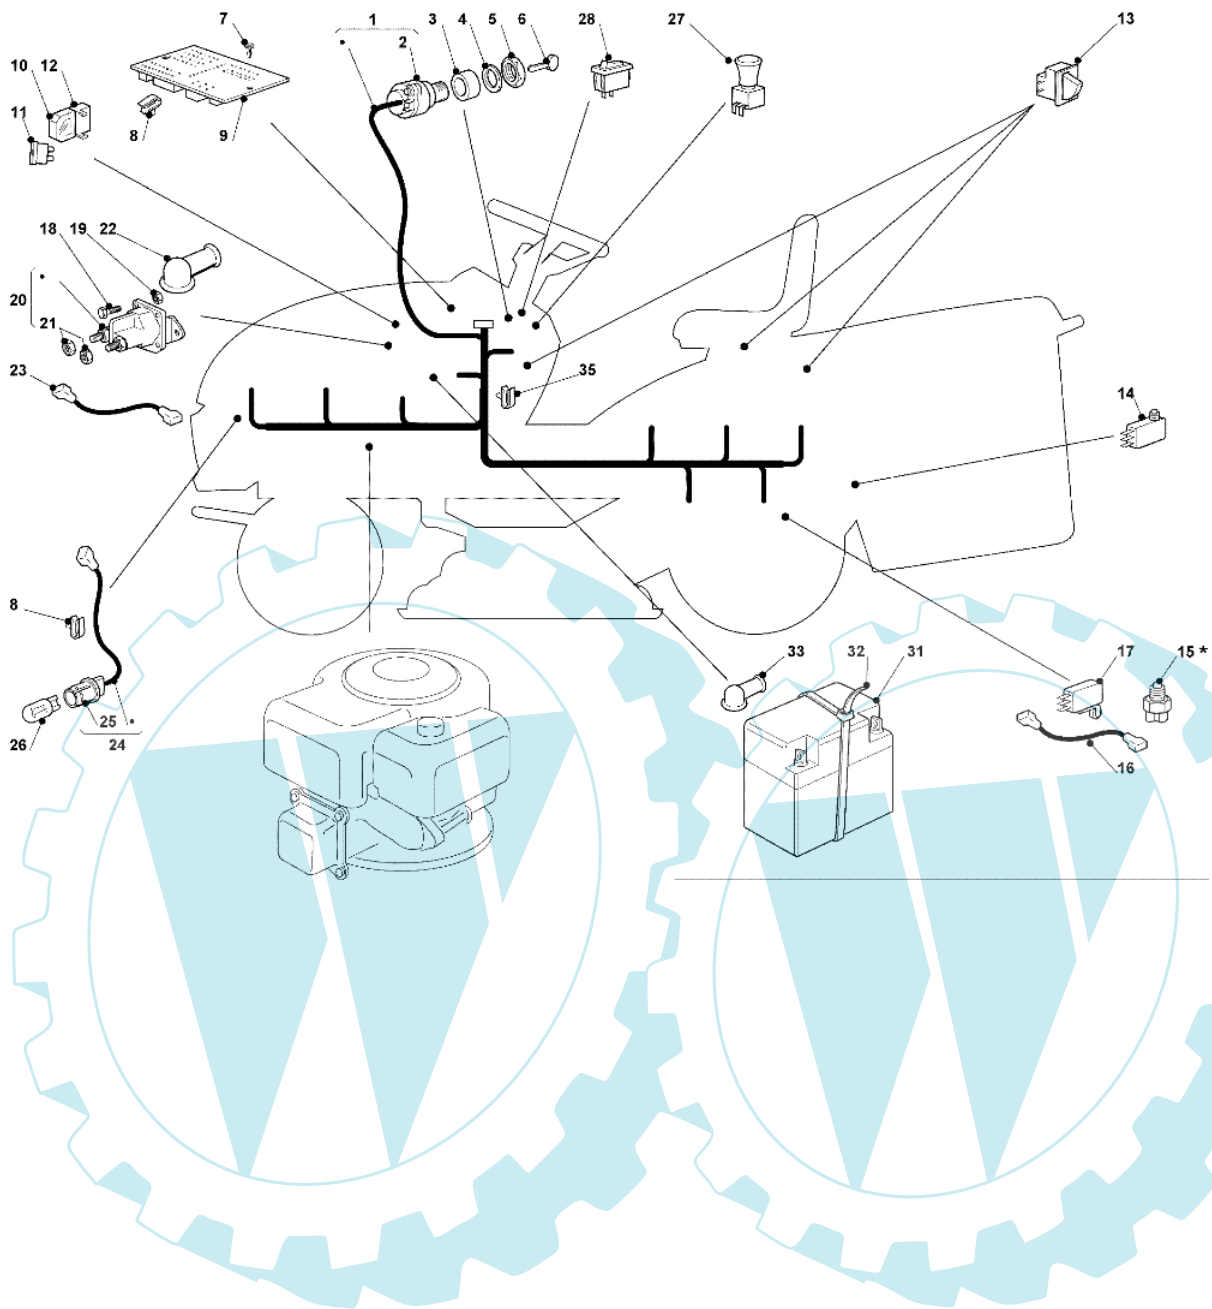

OM 93C/13,5M France Cat.2008 - Elektrischeile

Bild Nr.	Anz.	Teilenummer	Beschreibung	Technische Nachricht
1	1	G82040143E0	Kabel	
2	1	G18450072E0	Schalter	
3	1	G18550136E0	Distanzstück	
4	1	G18550135E0	Scheibe	
5	1	G18400862E0	Zwinge	
6	1	G18210022E0	Schlüssel	
7	3	G12727810E0	Schraube	
8	2	G33320506E0	Kabelbefestigung	
9	1	G125722431E0	Elektronische karte 6 led	
9	1	G125722430E1	Elektronische karte	
10	2	G33215000E0	Deckel	
11	1	G33340036E0	Sicherung	
11	1	G33340040E0	Sicherung	
12	2	G33500007E0	Sicherung deckel	
13	3	G19410606E0	Schalter	
14	1	G19410605E1	Schalter	
15	1	-	Nicht verfügbar für diesen produkt	
16	1	G25065026E0	Kabel	
17	-	-	Nicht verfügbar für diesen produkt	
18	2	G12791213E1	Schraube	
19	2	G12292102E0	Mutter	
20	1	G18736110E0	Relais	
21	2	G12360352E0	Mutter	
22	1	G18564864E1	Stecker	
23	1	G25065017E0	Kabel	
24	1	G82040073E0	Kabel	
25	2	G33500030E0	Lampenhalter	
26	2	G18459100E0	Glühlampe	
27	1	G18450068E0	Kupplung schalter	
28	1	G18450060E1	Schalter	
31	1	G18120002E1	Batterie	
32	1	G133320028E0	Schelle	
33	1	G18564861E1	Stecker	
35	9	G33320506E0	Kabelbefestigung	

OM 93C/13,5M France Cat.2008 - Zubehoere nach afrage

Bild Nr.	Anz.	Teilenummer	Beschreibung	Technische Nachricht
2	1	G82869035E0	Halter	
3	2	G25510022E0	Stift	
4	2	G24487998E0	Federstecker	
5	1	G82180062E0	Schraubenausrüstung	
22	1	G25519997E1	Radgewicht	
23	3	G12760520E0	Schraube	
24	3	G12155000E0	Mutter	
41	-	-	Nicht verfügbar für diesen produkt	
42	1	G25510021E1	Stift	
43	1	G24487999E0	Federstecker	
51	1	G82180052E0	Sammlerladegeaet uk	
51	1	G82180050E0	Sammlerladegeaet	
72	1	G25140093E0	Deflektor	
73	1	G25394007E0	Handgriff	
74	1	G25510077E0	Stift	
75	1	G25430245E0	Feder	
76	1	G12735410E0	Schraube	
77	1	G25280000E1	Griff	
78	1	G25840011E1	Spannstange	
79	2	G25253004E0	Haken	