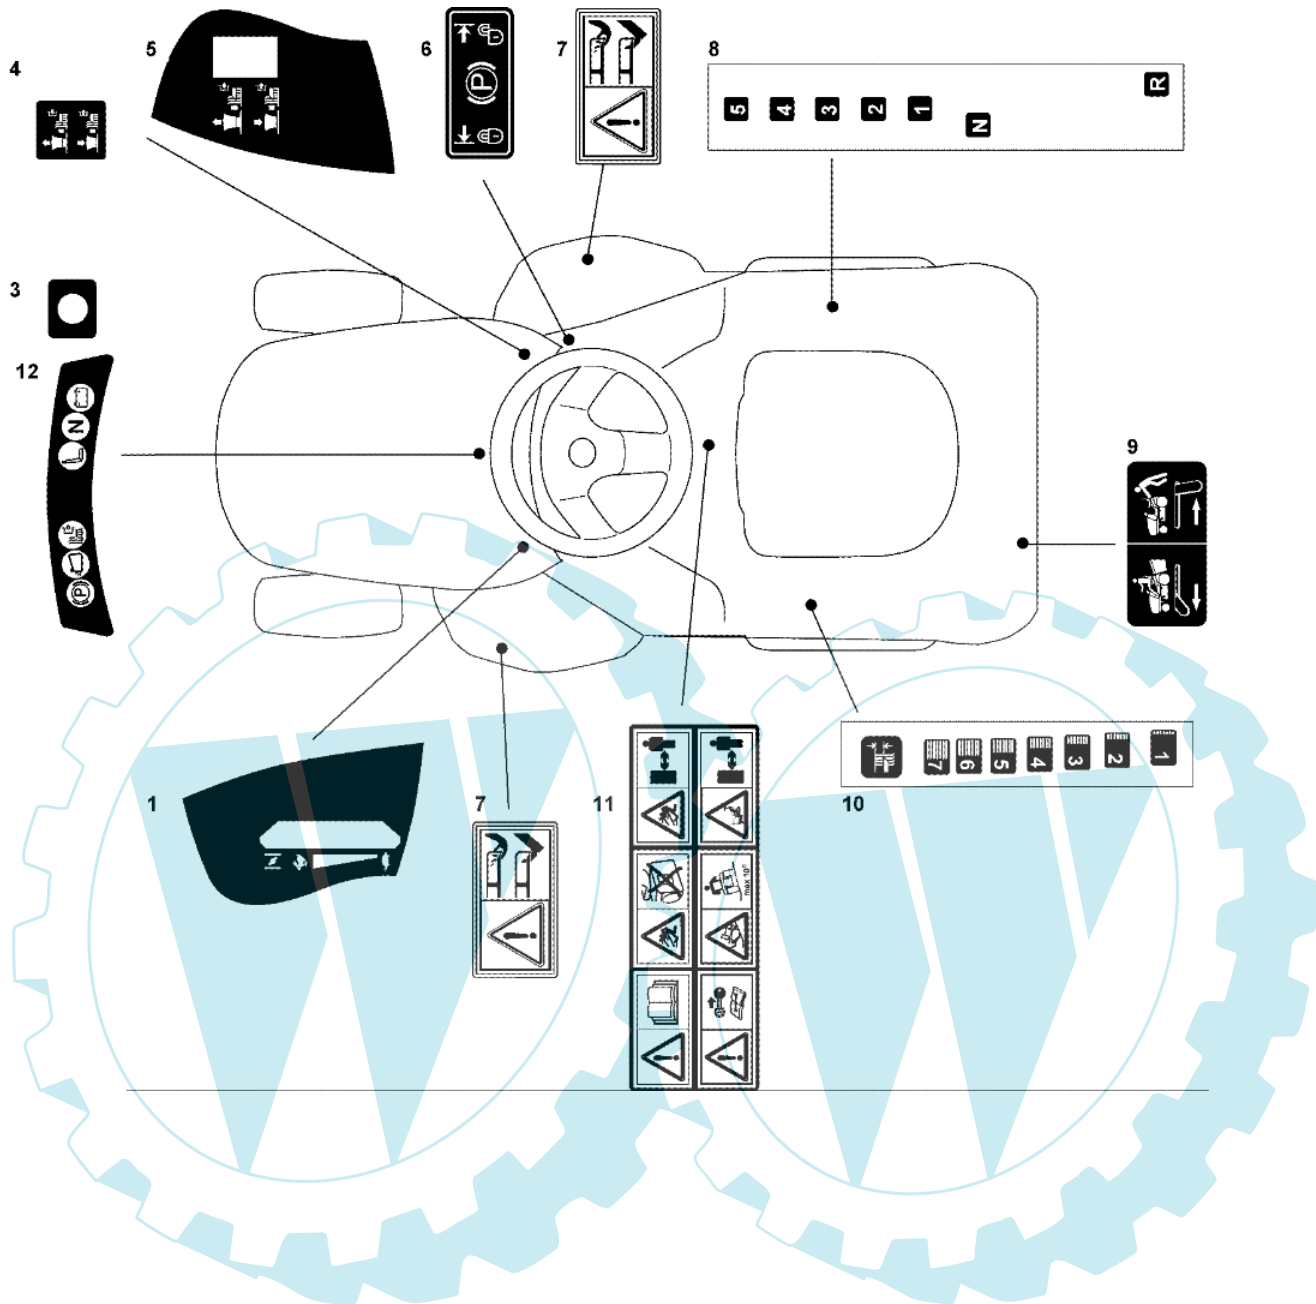

OM 93C/13,5M France Cat.2008 - Elektrischeile

Bild Nr.	Anz.	Teilenummer	Beschreibung	Technische Nachricht
1	1	G82040143E0	Kabel	
2	1	G18450072E0	Schalter	
3	1	G18550136E0	Distanzstück	
4	1	G18550135E0	Scheibe	
5	1	G18400862E0	Zwinge	
6	1	G18210022E0	Schlüssel	
7	3	G12727810E0	Schraube	
8	2	G33320506E0	Kabelbefestigung	
9	1	G125722431E0	Elektronische karte 6 led	
9	1	G125722430E1	Elektronische karte	
10	2	G33215000E0	Deckel	
11	1	G33340036E0	Sicherung	
11	1	G33340040E0	Sicherung	
12	2	G33500007E0	Sicherung deckel	
13	3	G19410606E0	Schalter	
14	1	G19410605E1	Schalter	
15	1	-	Nicht verfügbar für diesen produkt	
16	1	G25065026E0	Kabel	
17	-	-	Nicht verfügbar für diesen produkt	
18	2	G12791213E1	Schraube	
19	2	G12292102E0	Mutter	
20	1	G18736110E0	Relais	
21	2	G12360352E0	Mutter	
22	1	G18564864E1	Stecker	
23	1	G25065017E0	Kabel	
24	1	G82040073E0	Kabel	
25	2	G33500030E0	Lampenhalter	
26	2	G18459100E0	Glühlampe	
27	1	G18450068E0	Kupplung schalter	
28	1	G18450060E1	Schalter	
31	1	G18120002E1	Batterie	
32	1	G133320028E0	Schelle	
33	1	G18564861E1	Stecker	
35	9	G33320506E0	Kabelbefestigung	

OM 93C/13,5M France Cat.2008 - Klebzettel (1/2)

Bild Nr.	Anz.	Teilenummer	Beschreibung	Technische Nachricht
1	1	G14361440E0	Etikette	
3		-	Nicht verfügbar für diesen produkt	
4		-	Nicht verfügbar für diesen produkt	
5	1	G14361439E0	Etikette	
6	1	G14361452E0	Etikette	
7	2	G114356699E1	Etikette	
8	1	G14361447E0	Etikette	
9		-	Nicht verfügbar für diesen produkt	
10	1	G14361441E0	Etikette	
11	1	G14361553E0	Klebzettel	
12	1	G125420020E0	Etikette	