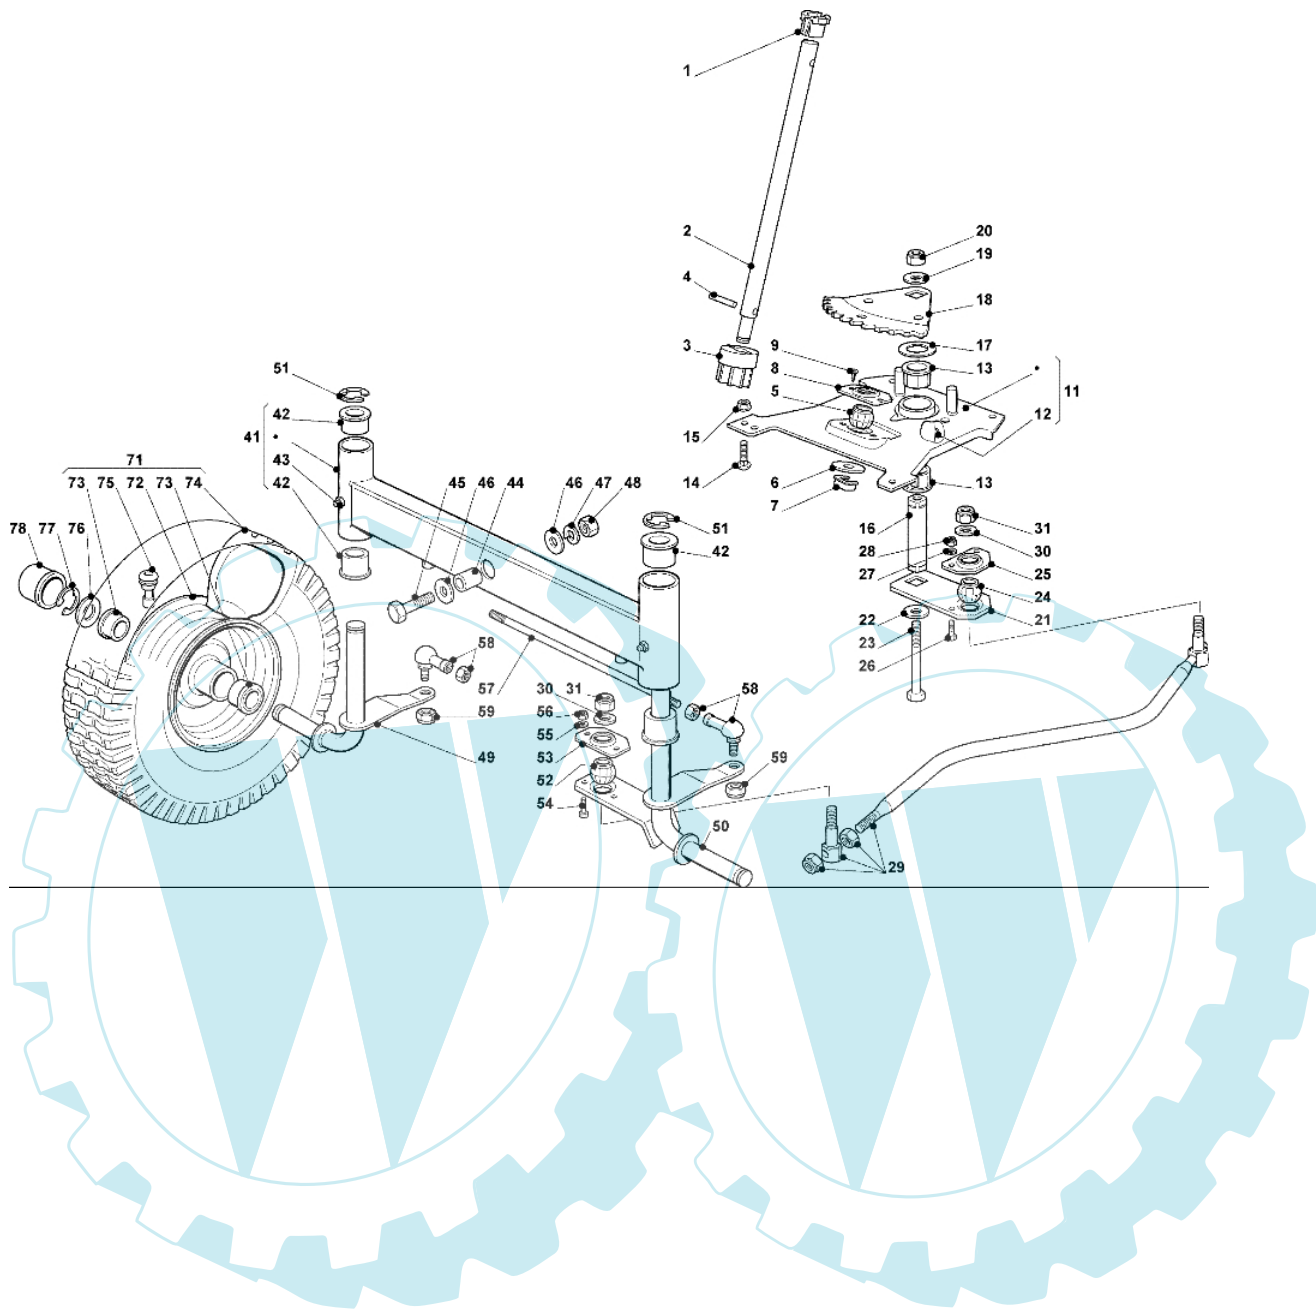

OM 93C/13,5M France Cat.2008 - Lenkgetriebe

Bild Nr.	Anz.	Teilenummer	Beschreibung	Technische Nachricht
1	1	G25038004E0	Buchse	
2	1	G25520006E0	Lenkungsaeule	
3	1	G27570050E0	Ritzel	
4	1	G12622650E0	Stift	
5	1	G25743000E0	Gelenk	
6	1	G12521370E0	Scheibe	
7	1	G12436030E0	Platte	
8	1	G25785213E0	Wanne	
9	2	G12729601E1	Schraube	
11	1	G82547045E0	Rechte haube	
12	1	G12379511E0	Rechte haube	
13	2	G25040624E0	Linke haube	
14	4	G12815200E0	Schraube	
15	4	G12292102E0	Mutter	
16	1	G25510092E0	Stift	
17	1	G25670019E0	Vorde haube	
18	1	G25735513E0	Zahnbogen	
19	1	G12523080E0	Scheibe	
20	1	G12155020E0	Mutter	
21	1	G25318205E0	Hebel	
22	1	G12523080E0	Scheibe	
23	1	G12794985E0	Schraube	
24	1	G25743000E0	Gelenk	
25	1	G25785213E0	Wanne	
26	2	G12791213E1	Schraube	
27	2	G12521330E0	Scheibe	
28	2	G12154510E0	Mutter	
29	1	G382000539E1	Lenkungsstab	
30	2	G12523070E0	Scheibe	
31	2	G12155010E0	Mutter	
41	1	G382034024E0	Kipphebel mit buchse und fettbuchse	
42	4	G25034002E1	Buchse	
43	2	G12379511E0	Rechte haube	
44	1	G25160016E0	Distanzstück	
45	1	G12692695E0	Schraube	
46	2	G12523100E0	Scheibe	
47	1	G12587100E0	Scheibe	
48	1	G12295300E0	Mutter	
49	1	G82230363E0	Rechter achsschenkel	
50	1	G82230365E0	Linker achsschenkel	
51	2	G12001000E0	Ring	
52	1	G25743000E0	Gelenk	
53	1	G25785213E0	Wanne	
54	2	G12791213E1	Schraube	
55	2	G12521330E0	Scheibe	
56	2	G12154510E0	Mutter	
57	1	G125840023E0	Spannstange	
58	2	G22746600E0	Gelenk	
59	2	G12156602E0	Mutter	
71	2	G82680007E1	Rad	
72	2	G82000590E1	Vorderrad felger	
73		-	Nicht verfügbar für diesen produkt	
74	2	G27590051E0	Reifen	
75	2	G25950000E0	Ventil	
76	2	G25670005E1	Scheibe	
77	2	G12001000E0	Ring	
78	2	G22110230E0	Nabendeckel	