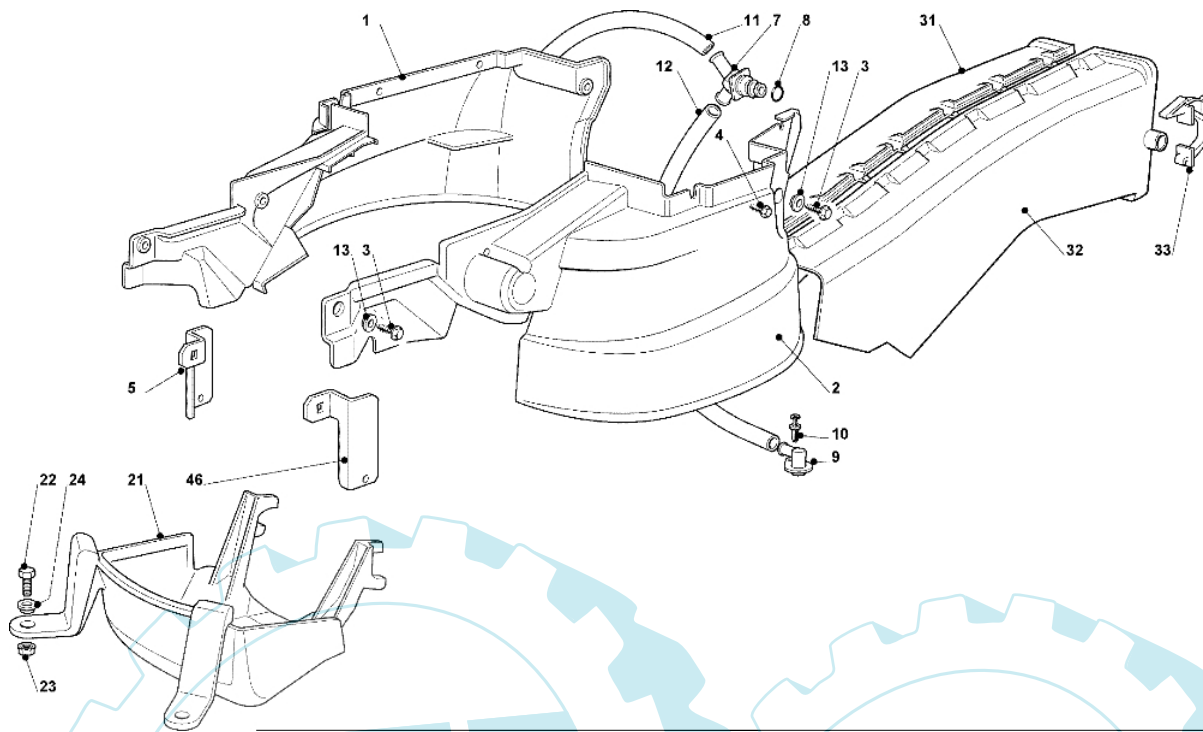

OM 93C/13,5M France Cat.2008 - Schneidwerkzeug (1)

Bild Nr.	Anz.	Teilenummer	Beschreibung	Technische Nachricht
1	1	G25060121E0	Deckel	
2	1	G25060122E0	Deckel	
3	6	G12735122E0	Schraube	
4	4	G12728535E0	Schraube	
5	1	G25774381E0	Bride	
7	1	G25033066E0	Wasseranschluss	
8	1	G19035000E0	O-ring	
9	2	G25033065E0	Wasseranschluss	
10	2	G12500030E0	Niete	
11	1	G25869069E0	Verbindungsrohr	
12	1	G25869068E0	Verbindungsrohr	
13	6	G325160039E0	Distanzstück	
21	1	G25060127E0	Deckel	
22	2	G12791400E0	Schraube	
23	2	G12154510E0	Mutter	
24	2	G325160039E0	Distanzstück	
31	1	G25108032E0	Blechsatz recht	
32	1	G25108033E0	Blechsatz link	
33	2	G25774373E0	Bride	
46	1	G25774383E0	Bride	