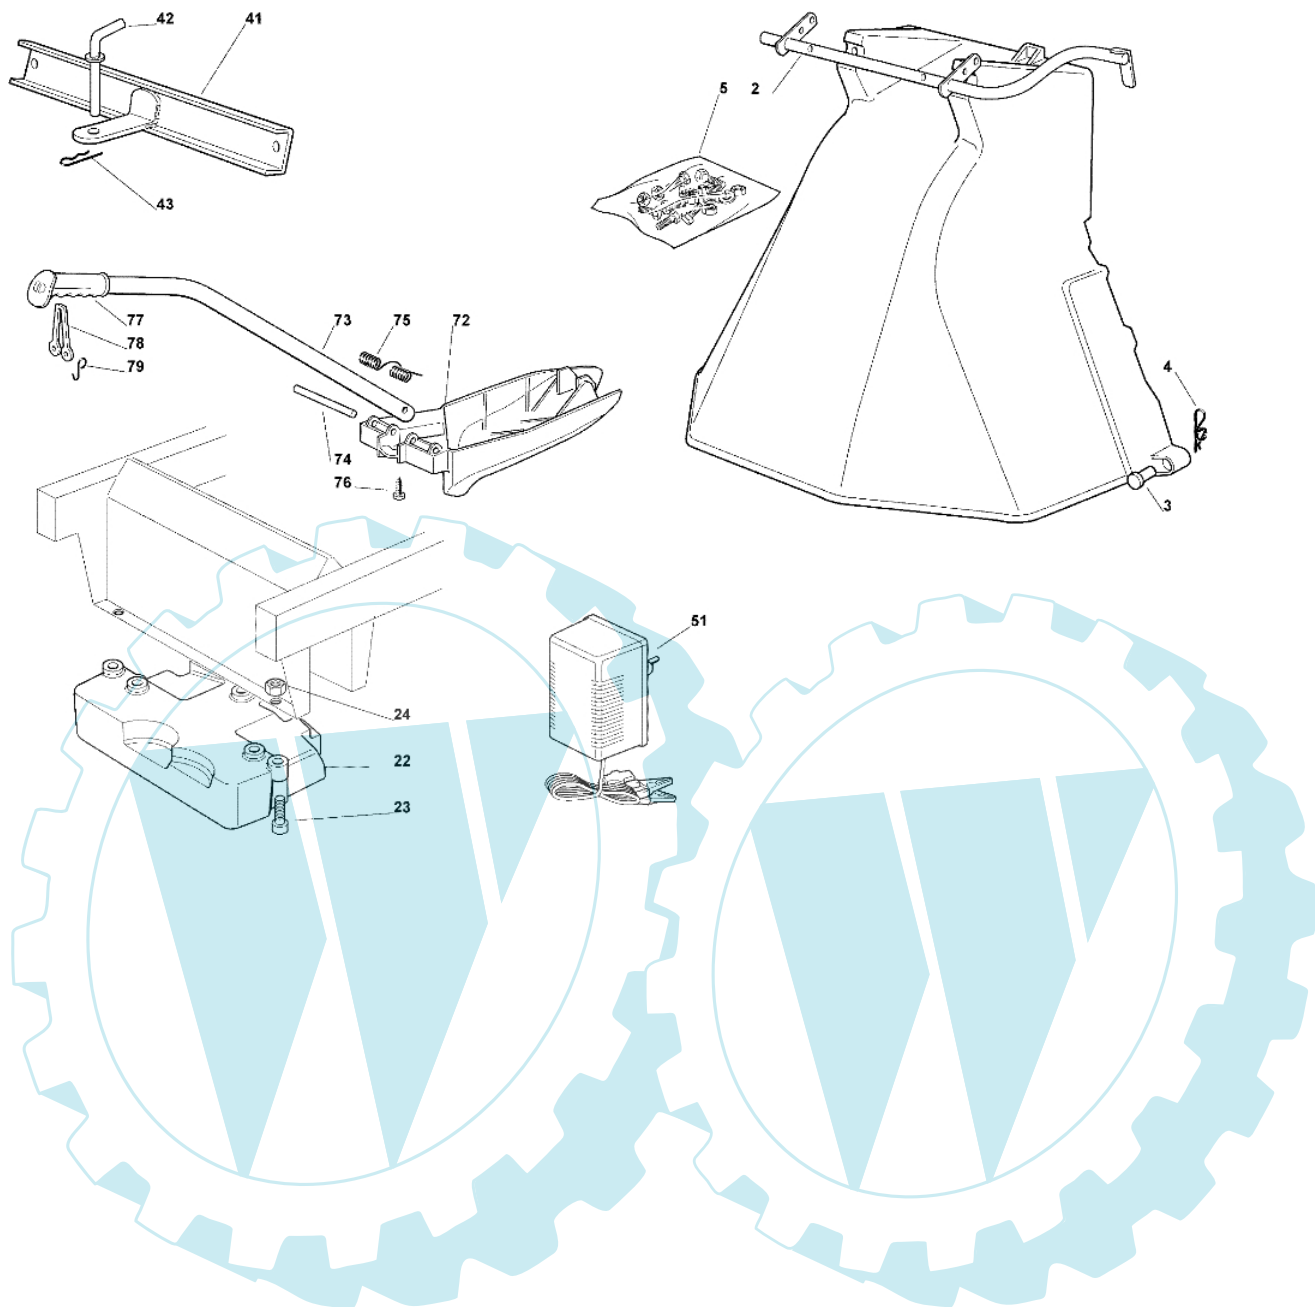

OM 93C/13,5M France Cat.2008 - Elektrischeile

Bild Nr.	Anz.	Teilenummer	Beschreibung	Technische Nachricht
1	1	G82040143E0	Kabel	
2	1	G18450072E0	Schalter	
3	1	G18550136E0	Distanzstück	
4	1	G18550135E0	Scheibe	
5	1	G18400862E0	Zwinge	
6	1	G18210022E0	Schlüssel	
7	3	G12727810E0	Schraube	
8	2	G33320506E0	Kabelbefestigung	
9	1	G125722431E0	Elektronische karte 6 led	
9	1	G125722430E1	Elektronische karte	
10	2	G33215000E0	Deckel	
11	1	G33340036E0	Sicherung	
11	1	G33340040E0	Sicherung	
12	2	G33500007E0	Sicherung deckel	
13	3	G19410606E0	Schalter	
14	1	G19410605E1	Schalter	
15	1	-	Nicht verfügbar für diesen produkt	
16	1	G25065026E0	Kabel	
17	-	-	Nicht verfügbar für diesen produkt	
18	2	G12791213E1	Schraube	
19	2	G12292102E0	Mutter	
20	1	G18736110E0	Relais	
21	2	G12360352E0	Mutter	
22	1	G18564864E1	Stecker	
23	1	G25065017E0	Kabel	
24	1	G82040073E0	Kabel	
25	2	G33500030E0	Lampenhalter	
26	2	G18459100E0	Glühlampe	
27	1	G18450068E0	Kupplung schalter	
28	1	G18450060E1	Schalter	
31	1	G18120002E1	Batterie	
32	1	G133320028E0	Schelle	
33	1	G18564861E1	Stecker	
35	9	G33320506E0	Kabelbefestigung	

OM 93C/13,5M France Cat.2008 - Zubehoere nach afrage

Bild Nr.	Anz.	Teilenummer	Beschreibung	Technische Nachricht
2	1	G82869035E0	Halter	
3	2	G25510022E0	Stift	
4	2	G24487998E0	Federstecker	
5	1	G82180062E0	Schraubenausrüstung	
22	1	G25519997E1	Radgewicht	
23	3	G12760520E0	Schraube	
24	3	G12155000E0	Mutter	
41	-	-	Nicht verfügbar für diesen produkt	
42	1	G25510021E1	Stift	
43	1	G24487999E0	Federstecker	
51	1	G82180052E0	Sammlerladegeaet uk	
51	1	G82180050E0	Sammlerladegeaet	
72	1	G25140093E0	Deflektor	
73	1	G25394007E0	Handgriff	
74	1	G25510077E0	Stift	
75	1	G25430245E0	Feder	
76	1	G12735410E0	Schraube	
77	1	G25280000E1	Griff	
78	1	G25840011E1	Spannstange	
79	2	G25253004E0	Haken	