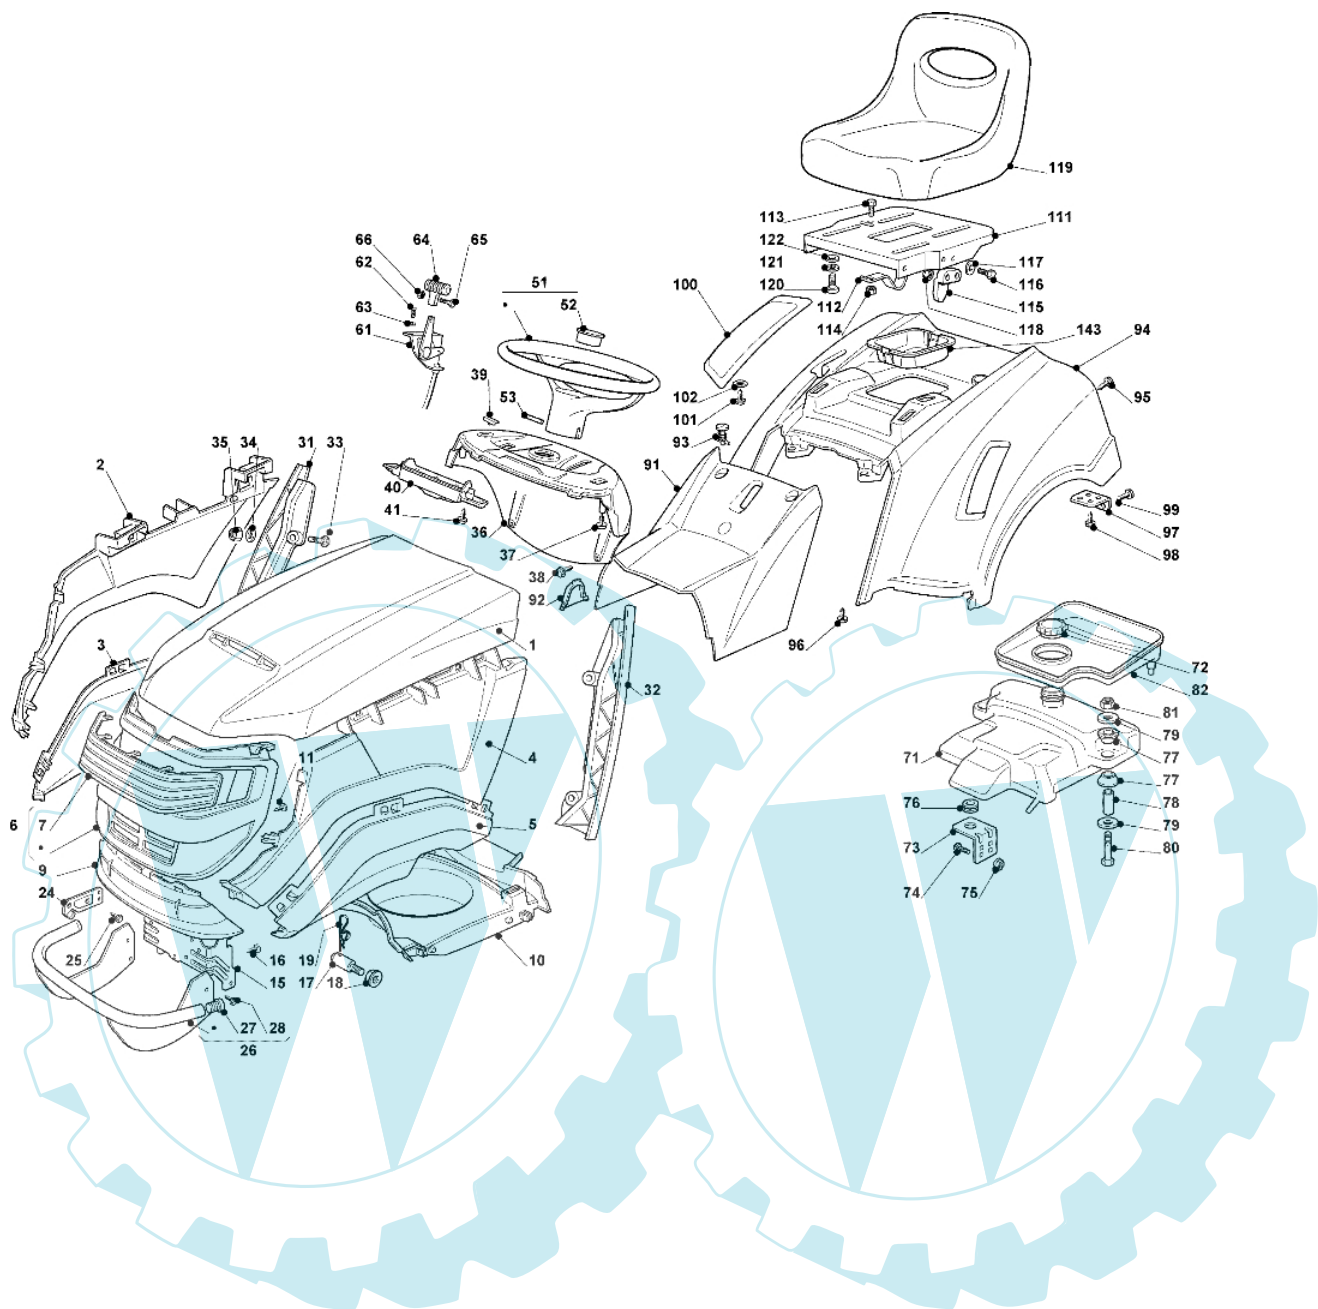

OM 93C/13,5M France Cat.2008 - Karrosserie

Bild Nr.	Anz.	Teilenummer	Beschreibung	Technische Nachricht
1	1	G25076876E0	Oberhaubesatz	
2	1	G25207163E0	Rechte haube	
3	1	G25207164E0	Rechte haube	
4	1	G25207165E0	Vorde haube	
5	1	G25207166E0	Haube	
6	1	G82394618E0	Vorde haube	
7	1	G25410878E0	Attrappe	
9	1	G25076878E0	Vorde haube	
10	1	G25108031E0	Gehäuse	
11	6	G12735403E0	Schraube	
15	1	G25774301E1	Halter	
16	5	G12735403E0	Schraube	
17	2	G25510079E0	Stift	
18	2	G12293201E0	Mutter	
19	2	G24487998E0	Federstecker	
24	2	G25547159E0	Platte	
25	4	G12731580E0	Schraube	
26	1	G82869027E0	Auspuffschutz	
27	2	G18737860E0	Kappe	
28	4	G12734995E0	Schraube	
31	1	G25599012E0	Rechter konsolehalter	
32	1	G25599013E0	Linker konsolehalter	
33	4	G12815221E0	Schraube	
34	4	G12521330E0	Scheibe	
35	4	G12154510E0	Mutter	
36	1	G325120188E1	Konsole	
37	2	G12728440E0	Schraube	
38	2	G12735402E0	Schraube	
39	2	G25260000E0	Gummi	
40	1	G25600074E0	Kartenschutz	
41	2	G12735402E0	Schraube	
51	1	G25961212E0	Lenkrad	
52	-	-	Nicht verfügbar für diesen produkt	
53	1	G12620299E0	Stift	
61	1	G82000200E1	Gashebel	
62	2	G12788512E0	Schraube	
63	2	G12581200E0	Scheibe	
64	1	G25394501E0	Griff	
65	1	G12726388E0	Schraube	
66	1	G12290800E0	Mutter	
71	1	G25735123E0	Tank	
72	1	G25795001E1	Stopfen	
73	1	G25785259E0	Halter	
74	2	G12815200E0	Schraube	
75	2	G12292102E0	Mutter	
76	1	G18564522E0	Gummi	
77	4	G12712001E0	Gummi	
78	2	G25040625E0	Lager	
79	4	G12523070E0	Scheibe	
80	2	G12691400E0	Schraube	
81	2	G12155000E0	Mutter	
82	1	G25600073E0	Schutz	
91	1	G25110330E0	Kappe, dunkelorange	
92	1	G25207172E0	Platte	
93	2	G25580020E0	Schraube	
94	1	G25110329E0	Radenkappe, dunkelorange	
95	4	G12735402E0	Schraube	
96	2	G12735402E0	Schraube	
97	2	G25755041E0	Winkel	
98	4	G12728686E0	Schraube	
99	2	G12735110E0	Schraube	
100	-	-	Nicht verfügbar für diesen produkt	
101	-	-	Nicht verfügbar für diesen produkt	
102	-	-	Nicht verfügbar für diesen produkt	
111	1	G25547033E1	Platte	
112	1	G25430223E2	Feder	
113	1	G12789000E0	Schraube	
114	1	G12154330E0	Mutter	
115	1	G27063021E1	Nocken	
116	2	G12789100E0	Schraube	
117	2	G12523020E0	Scheibe	
118	2	G12154330E0	Mutter	
119	1	G25722463E0	Sitz	
120	4	G12793101E0	Schraube	
121	4	G12583500E0	Scheibe	
122	4	G12523060E0	Scheibe