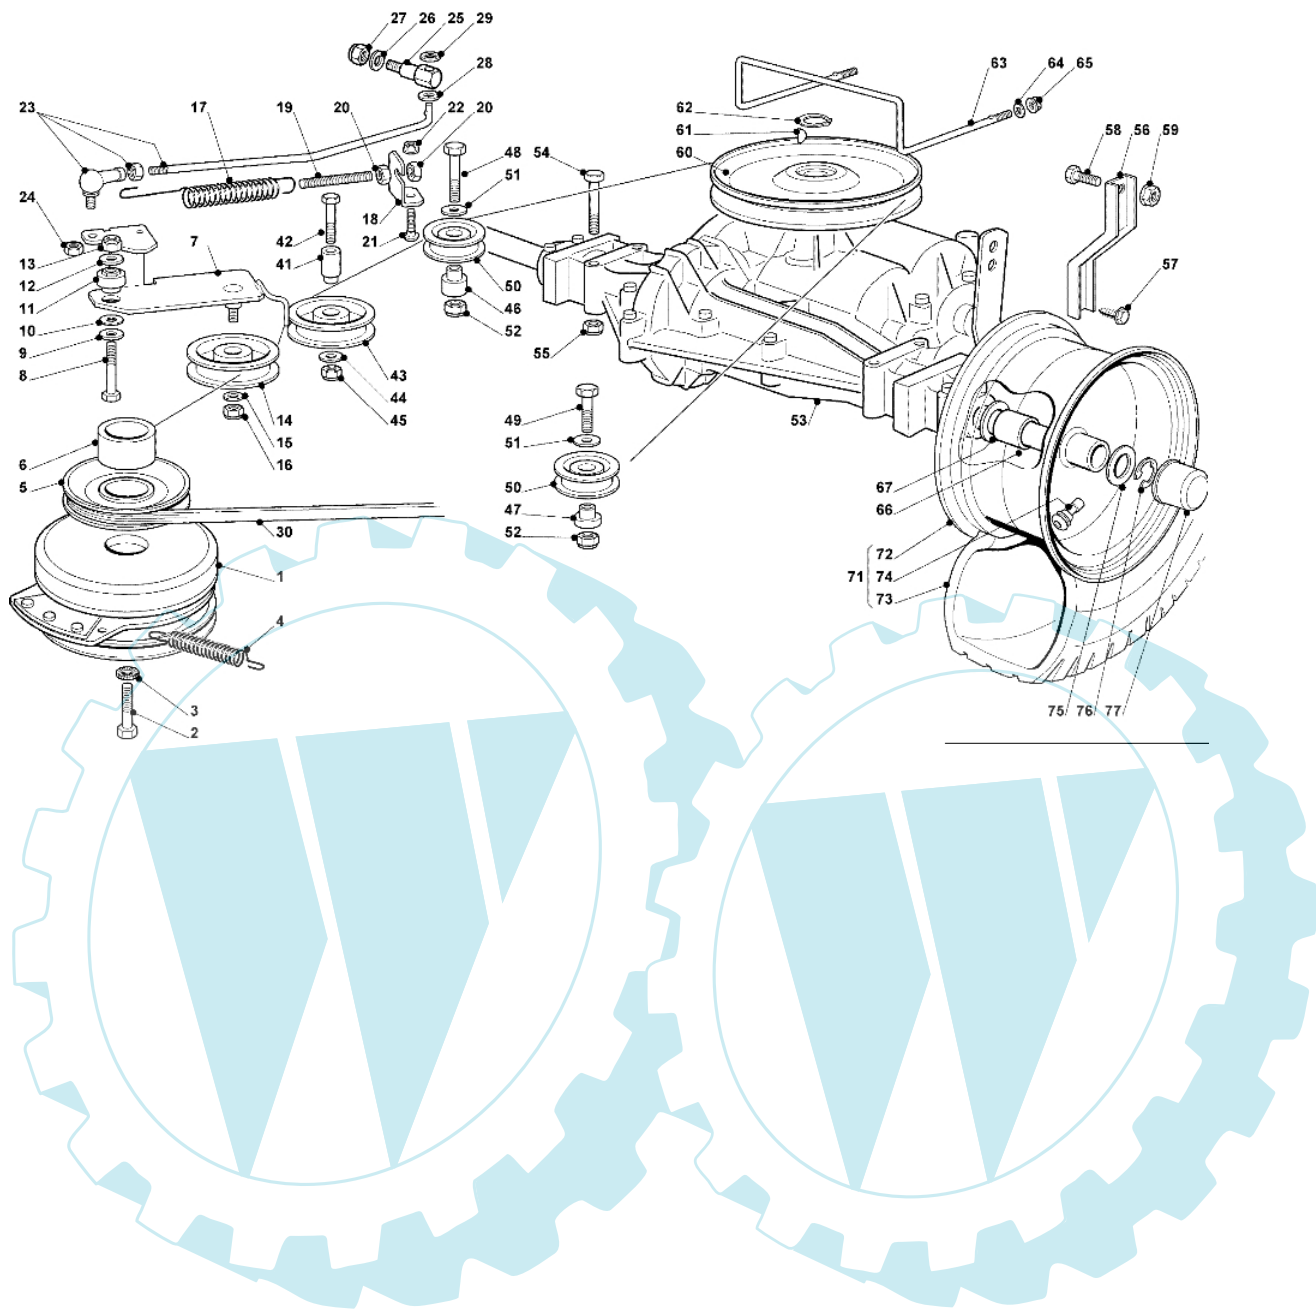

OM 93C/13,5M France Cat.2008 - Getriebe

Bild Nr.	Anz.	Teilenummer	Beschreibung	Technische Nachricht
1	1	G118399063E0	Kupplung	
2	1	G12737320E0	Schraube	
3	1	G12543000E0	Scheibe	
4	1	G22430216E0	Feder	
5	1	G25601567E0	Riemenscheibe	
6	1	G25160021E0	Distanzstück	
7	1	G82318217E0	Hebel	
8	1	G12691115E0	Schraube	
9	1	G12523060E0	Scheibe	
10	1	G27670055E0	Scheibe	
11	1	G25510087E0	Stift	
12	1	G12523060E0	Scheibe	
13	1	G12155000E0	Mutter	
14	1	G25601554E0	Riemenscheibe	
15	1	G12523060E0	Scheibe	
16	1	G12155000E0	Mutter	
17		-	Nicht verfügbar für diesen produkt	
18	1	G25755049E0	Reifen turf saver carlisle	
19		-	Nicht verfügbar für diesen produkt	
20	2	G12293200E0	Mutter	
21	1	G12818690E0	Schraube	
22	1	G25430260E0	Feder	
22	1	G12293201E0	Mutter	
23	1	G82820013E0	Spannstange, komplett	
23	1	G25840005E0	Spannstange	
24	1	G12155000E0	Mutter	
25	1	G25510063E0	Stift	
26	2	G25670011E0	Scheibe	
27	1	G12155000E0	Mutter	
28	1	G12521350E0	Scheibe	
29	1	G12604899E0	Ring	
30	1	G35062012E0	Riemen	
41	1	G125510100E0	Stift	
42	1	G12691800E0	Schraube	
43	1	G25601555E0	Riemenscheibe	
44	1	G12523060E0	Scheibe	
45	1	G12155000E0	Mutter	
46	1	G25160014E0	Distanzstück	
47	1	G25160018E0	Distanzstück	
48	1	G12691200E0	Schraube	
49	1	G12691100E0	Schraube	
50	2	G25601576E0	Riemenscheibe	
51	2	G22671653E0	Scheibe	
52	2	G12155000E0	Mutter	
53	1	G18400910E2	Hinterachse	
54		-	Nicht verfügbar für diesen produkt	
55	4	G12154210E0	Mutter	
56	2	G25774247E0	Bride	
57	2	G12735150E0	Schraube	
58	2	G12792611E0	Schraube	
59	2	G12293201E0	Mutter	
60	1	G82601509E0	Riemenscheibe	
61	1	G12139430E0	Keil	
62	1	G12608950E0	Ring	
63	1	G25270321E0	Riemenführung	
64	2	G12523040E0	Scheibe	
65	2	G12292102E0	Mutter	
66		-	Nicht verfügbar für diesen produkt	
67	2-4	G12521410E0	Scheibe	
71	2	G82680003E0	Rad	
72	2	G82000592E0	Vorderrad felger	
73	2	G25590001E0	Reifen	
74	2	G25950000E0	Ventil	
75	2	G25670005E1	Scheibe	
76	2	G12001010E0	Ring	
77	2	G22110230E0	Nabendeckel	