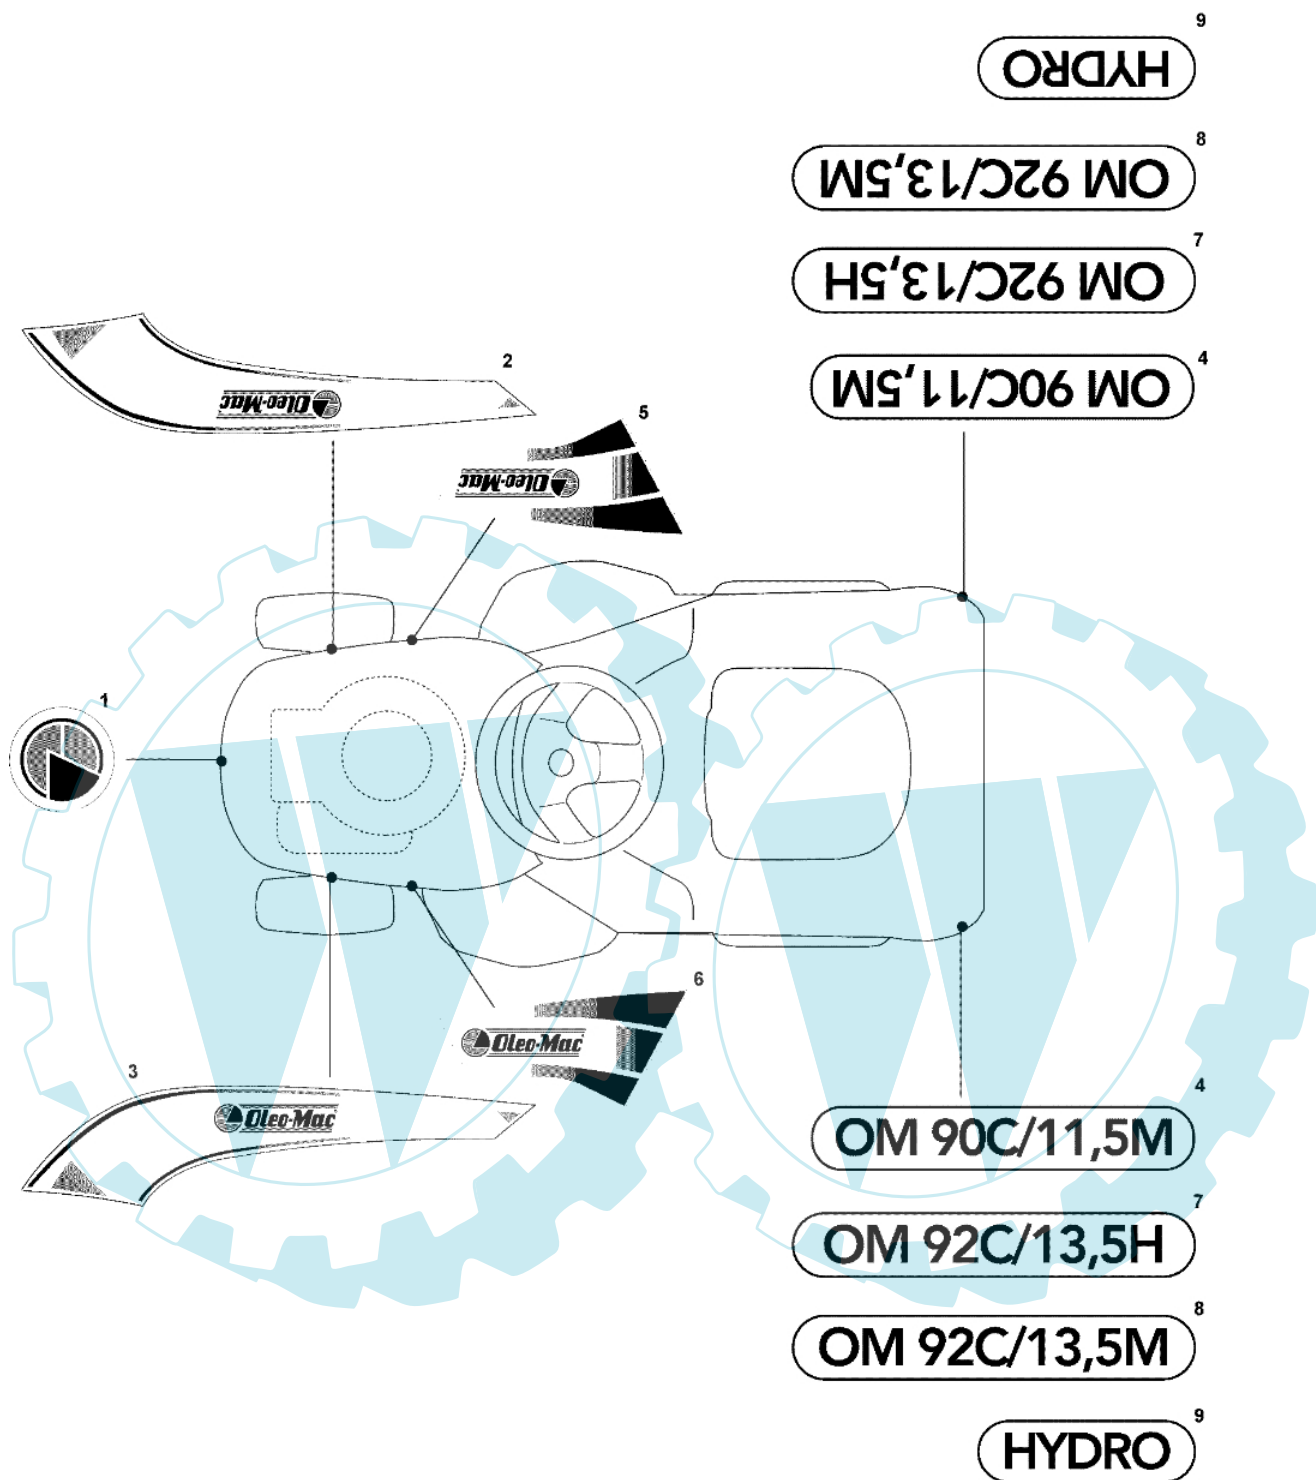

OM 93C/13,5M France Cat.2008 - Zubehoere nach afrage

Bild Nr.	Anz.	Teilenummer	Beschreibung	Technische Nachricht
2	1	G82869035E0	Halter	
3	2	G25510022E0	Stift	
4	2	G24487998E0	Federstecker	
5	1	G82180062E0	Schraubenausrüstung	
22	1	G25519997E1	Radgewicht	
23	3	G12760520E0	Schraube	
24	3	G12155000E0	Mutter	
41	-	-	Nicht verfügbar für diesen produkt	
42	1	G25510021E1	Stift	
43	1	G24487999E0	Federstecker	
51	1	G82180052E0	Sammlerladegeaet uk	
51	1	G82180050E0	Sammlerladegeaet	
72	1	G25140093E0	Deflektor	
73	1	G25394007E0	Handgriff	
74	1	G25510077E0	Stift	
75	1	G25430245E0	Feder	
76	1	G12735410E0	Schraube	
77	1	G25280000E1	Griff	
78	1	G25840011E1	Spannstange	
79	2	G25253004E0	Haken	

OM 93C/13,5M France Cat.2008 - Klebzettel (1/2)

Bild Nr.	Anz.	Teilenummer	Beschreibung	Technische Nachricht
1	1	G14361440E0	Etikette	
3		-	Nicht verfügbar für diesen produkt	
4		-	Nicht verfügbar für diesen produkt	
5	1	G14361439E0	Etikette	
6	1	G14361452E0	Etikette	
7	2	G114356699E1	Etikette	
8	1	G14361447E0	Etikette	
9		-	Nicht verfügbar für diesen produkt	
10	1	G14361441E0	Etikette	
11	1	G14361553E0	Klebzettel	
12	1	G125420020E0	Etikette	