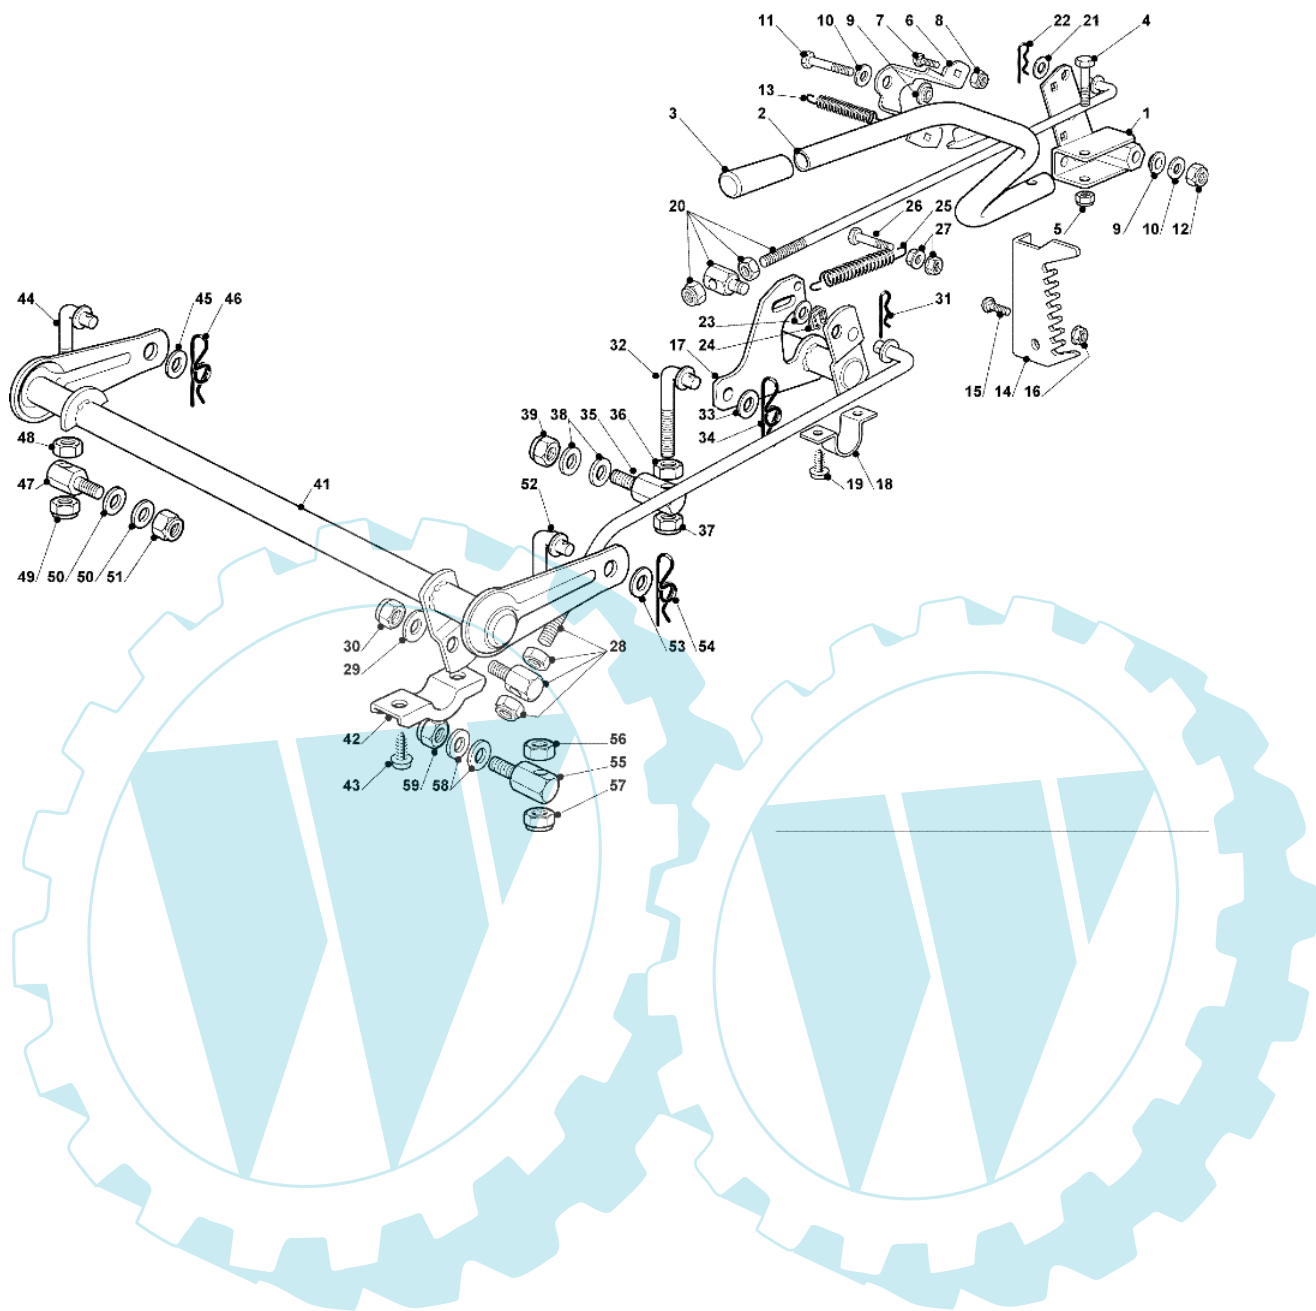

OM 93C/13,5M France Cat.2008 - Schneidwerkzeug aufhebesatz

Bild Nr.	Anz.	Teilenummer	Beschreibung	Technische Nachricht
1	1	G82774249E0	Bride	
2	1	G82318219E0	Hebel	
3	1	G25394508E0	Griff	
4	1	G12674700E0	Schraube	
5	1	G12154510E0	Mutter	
6	1	G25650113E0	Platte	
7	2	G12818690E0	Schraube	
8	2	G12155000E0	Mutter	
9	2	G22041980E0	Buchse	
10	2	G12523060E0	Scheibe	
11	1	G12691600E0	Schraube	
12	1	G12155000E0	Mutter	
13	1	G25430259E0	Feder	
14	1	G25735511E0	Zahnbogen	
15	2	G12818690E0	Schraube	
16	2	G12293201E0	Mutter	
17	1	G82000387E0	Achse	
18	2	G25547041E0	Platte	
19	4	G12731601E0	Schraube	
20	1	G82000536E0	Stab	
21	1	G25670011E0	Scheibe	
22	1	G24487998E0	Federstecker	
23	1	G25670008E1	Scheibe	
24	1	G12436050E0	Platte	
25	1	G22446402E0	Feder	
26	1	G12792410E0	Schraube	
27	2	G12292102E0	Mutter	
28	1	G82000537E0	Verbindungsstab	
29	2	G25670008E1	Scheibe	
30	1	G12156602E0	Mutter	
31	1	G24487998E0	Federstecker	
32	1	G25840025E0	Spannstange	
33	1	G25670008E1	Scheibe	
34	1	G24487998E0	Federstecker	
35	1	G25510090E0	Stift	
36	1	G12295200E0	Mutter	
37	1	G12156602E0	Mutter	
38	2	G25670008E1	Scheibe	
39	1	G12156602E0	Mutter	
41	1	G82000385E0	Achse	
42	2	G27546015E1	Platte	
43	4	G12731350E0	Schraube	
44	1	G25840024E0	Spannstange	
45	1	G25670008E1	Scheibe	
46	1	G24487998E0	Federstecker	
47	1	G25510098E0	Stift	
48	1	G12295200E0	Mutter	
49	1	G12156602E0	Mutter	
50	2	G25670008E1	Scheibe	
51	1	G12156602E0	Mutter	
52	1	G25840025E0	Spannstange	
53	1	G25670008E1	Scheibe	
54	1	G24487998E0	Federstecker	
55	1	G25510090E0	Stift	
56	1	G12295200E0	Mutter	
57	1	G12156602E0	Mutter	
58	2	G25670008E1	Scheibe	
59	1	G12156602E0	Mutter	