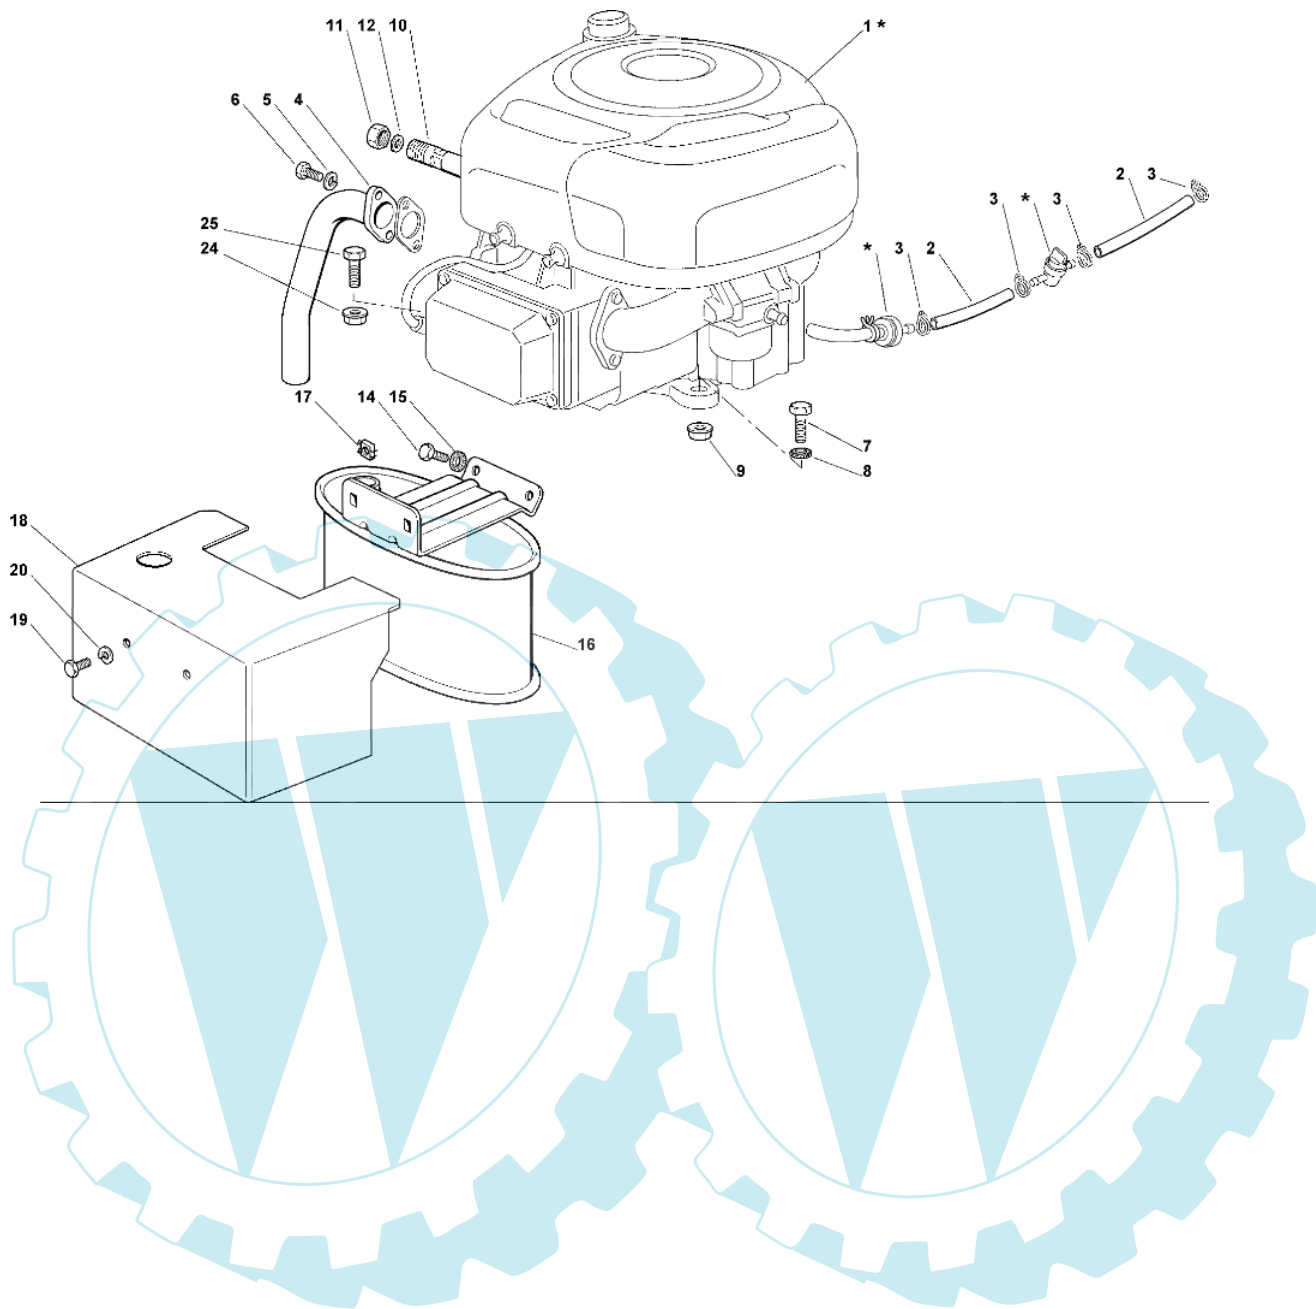

OM 93C/13,5M France Cat.2008 - Bremse und wechsell antrieb

Bild Nr.	Anz.	Teilenummer	Beschreibung	Technische Nachricht
1	1	G82500027E1	Pedal	
2	1	G25110269E0	Buegeldeckel	
3	2	G27546015E1	Platte	
4	4	G12729601E1	Schraube	
5	1	G82000540E0	Stange (peerless)	
6	1	G12523040E0	Scheibe	
7	1	G12154510E0	Mutter	
8	1	G12521350E0	Scheibe	
9	1	G12436050E0	Platte	
10	1	G25785261E0	Halter	
11	2	G12815200E0	Schraube	
12	2	G12292102E0	Mutter	
13	1	G82000531E0	Stange	
14	1	G22524970E2	Stift	
15	1	G12155000E0	Mutter	
16	1	G25430213E0	Feder	
31	1	G25510035E0	Stift	
32	1	G82774247E0	Bride	
33	1	G22672152E0	Scheibe	
34	1	G12523060E0	Scheibe	
35	2	G12155010E0	Mutter	
36	1	G82318215E0	Hebel	
37	1	G25394510E0	Griff	
38	1	G25430258E0	Feder	
39	1	G12692050E0	Schraube	
40	1	G12155000E0	Mutter	
41	1	G25033012E0	Stange	
42	1	G22746601E0	Gelenk	
43	1	G12155000E0	Mutter	
44	1	G25318128E0	Hebel	
46	1	G12141418E0	Federstecker	
47	1	G12689500E0	Schraube	
48	2	G12521330E0	Scheibe	
49	1	G12154510E0	Mutter	
40	1	G12155000E0	Mutter	
41	1	G25033012E0	Stange	
42	1	G22746601E0	Gelenk	
43	1	G12155000E0	Mutter	
44	1	G25318128E0	Hebel	
45	-	-	Nicht verfügbar für diesen produkt	
46	1	G12141418E0	Federstecker	
47	1	G12689500E0	Schraube	
48	2	G12521330E0	Scheibe	
49	1	G12154510E0	Mutter	

OM 93C/13,5M France Cat.2008 - Motor

Bild Nr.	Anz.	Teilenummer	Beschreibung	Technische Nachricht
1		-	Nicht verfügbar für diesen produkt	
2	1	G25869057E0	Verbindungsrohr 1000 mm	
3	4	G18375051E1	Schelle	
4	1	G18738224E0	Rohr	
5	2	G12583500E0	Scheibe	
6	2	G12735530E0	Schraube	
7	1	G12691115E0	Schraube	
8	1	G12540260E0	Scheibe	
9	1	G12154210E0	Mutter	
10	1	G25598050E0	Verlaengerung	
11	1	G18737849E0	Stopfen	
12	1	G18401001E1	Dichtung	
14	2	G12793102E0	Schraube	
15	2	G12540260E0	Scheibe	
16	1	G82750004E0	Asupufftopf	
17	2	G12360425E0	Mutter	
18	1	G82598009E2	Schultz	
19	2	G12792611E0	Schraube	
20	2	G12583500E0	Scheibe	
24	3	G12154210E0	Mutter	
25	3	G12691100E0	Schraube	