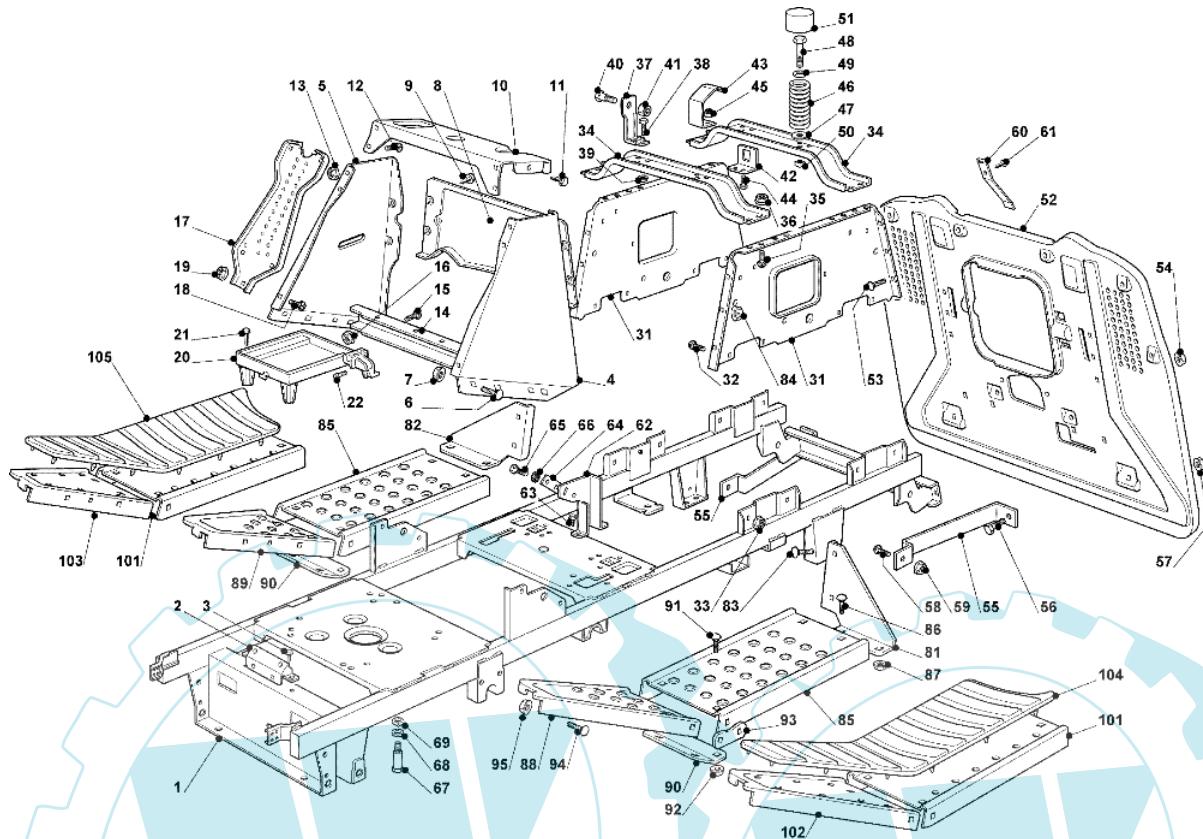

OM 93C/13,5M France Cat.2008 - Rahmensatz

Bild Nr.	Anz.	Teilenummer	Beschreibung	Technische Nachricht
1	1	G82800095E0	Rahmen	
2	1	G82774253E0	Bride	
3	4	G12735121E0	Schraube	
4	1	G325785243E1	Linker konsolehalter	
5	1	G25785245E0	Rechter konsolehalter	
6	4	G12818690E0	Schraube	
7	4	G12293201E0	Mutter	
8	1	G382785151E1	Konsole hinterrad	
9	4	G12735110E0	Schraube	
10	1	G25785255E0	Zentr. konsole halter	
11	2	G12735110E0	Schraube	
12	4	G12815200E0	Schraube	
13	4	G12292102E0	Mutter	
14	1	G25785241E0	Halter	
15	2	G12815200E0	Schraube	
16	2	G12292102E0	Mutter	
17	2	G82785153E0	Konsole vorderrad	
18	2	G12815200E0	Schraube	
19	2	G12292102E0	Mutter	
20	1	G25785279E0	Batterie halter	
21	4	G12760490E0	Schraube	
22	1	G25510099E0	Stift	
31	2	G25785249E0	Sitzhalter	
32	8	G12815200E0	Schraube	
33	8	G12292102E0	Mutter	
34	2	G25785257E0	Sitzhalter	
35	8	G12818690E0	Schraube	
36	8	G12293201E0	Mutter	
37	2	G25755039E0	Winkel	
38	4	G12792611E0	Schraube	
39	4	G12293201E0	Mutter	
40	2	G22524970E2	Stift	
41	2	G12155010E0	Mutter	
42	1	G25755043E0	Winkel	
43	1	G25430253E0	Feder	
44	2	G12789000E0	Schraube	
45	2	G12154330E0	Mutter	
46	2	G25430257E0	Feder	
47	2	G12523070E0	Scheibe	
48	2	G12760515E0	Schraube	
49	2	G22671653E0	Scheibe	
50	2	G12360425E0	Mutter	
51	2	G25122000E2	Kupplungsschutz	
52	1	G82547041E0	Platte	
53	6	G12818690E0	Schraube	
54	6	G12293201E0	Mutter	
55	2	G25650119E0	Verstaerkung	
56	2	G12818690E0	Schraube	
57	2	G12293201E0	Mutter	
58	2	G12818690E0	Schraube	
59	2	G12293201E0	Mutter	
60	1	G27430554E0	Feder	
61	1	G12735110E0	Schraube	
62	1	G25785141E0	Halter	
63	2	G12735110E0	Schraube	
64	-	-	Nicht verfügbar für diesen produkt	
65	-	-	Nicht verfügbar für diesen produkt	
66	-	-	Nicht verfügbar für diesen produkt	
67	2	G25580030E0	Riemenführung (mech.)	
68	2	G12523060E0	Scheibe	
69	2	G12360425E0	Mutter	
81	1	G25774371E0	Halter	
82	1	G25774369E0	Halter	
83	4	G12818690E0	Schraube	
84	4	G12293201E0	Mutter	
85	-	-	Nicht verfügbar für diesen produkt	
86	4	G12818690E0	Schraube	
87	4	G12292102E0	Mutter	
88	-	-	Nicht verfügbar für diesen produkt	
89	-	-	Nicht verfügbar für diesen produkt	
90	2	G25774375E0	Bride	
91	12	G12815205E0	Schraube	
92	12	G12293102E0	Mutter	
93	2	G25774351E0	Bride	
94	4	G12815200E0	Schraube	
95	4	G12293102E0	Mutter	