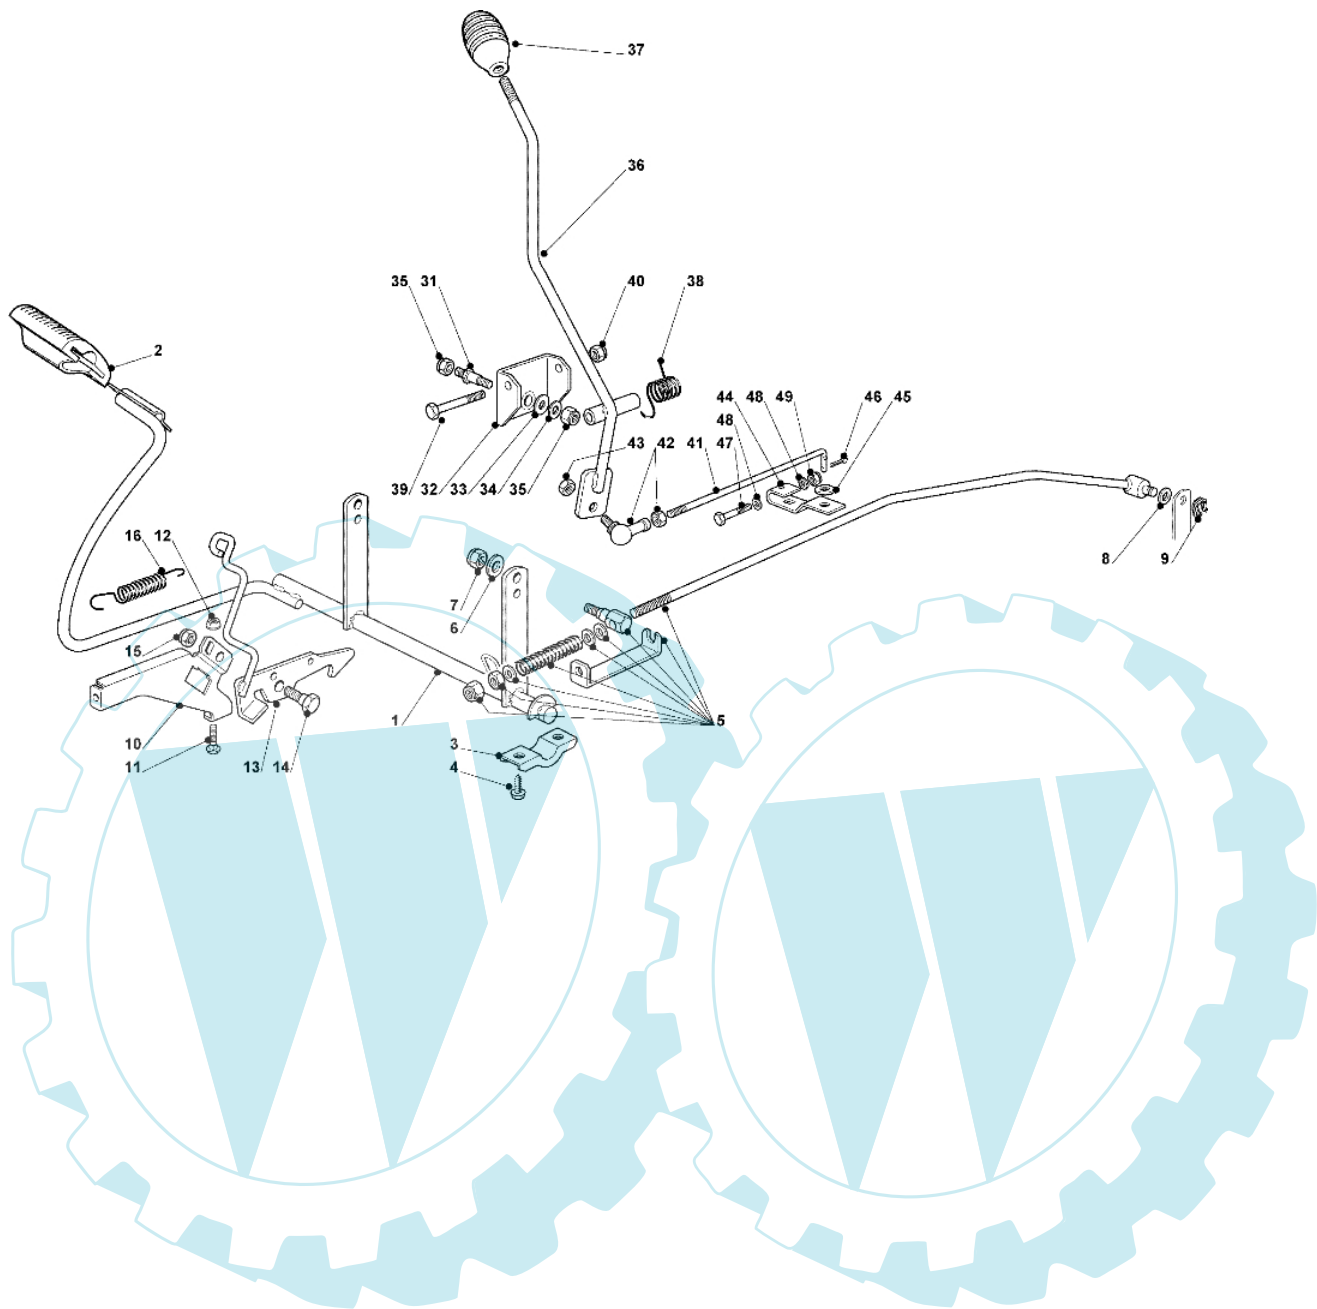

OM 93C/13,5M France Cat.2008 - Bremse und wechsell antrieb

Bild Nr.	Anz.	Teilenummer	Beschreibung	Technische Nachricht
1	1	G82500027E1	Pedal	
2	1	G25110269E0	Buegeldeckel	
3	2	G27546015E1	Platte	
4	4	G12729601E1	Schraube	
5	1	G82000540E0	Stange (peerless)	
6	1	G12523040E0	Scheibe	
7	1	G12154510E0	Mutter	
8	1	G12521350E0	Scheibe	
9	1	G12436050E0	Platte	
10	1	G25785261E0	Halter	
11	2	G12815200E0	Schraube	
12	2	G12292102E0	Mutter	
13	1	G82000531E0	Stange	
14	1	G22524970E2	Stift	
15	1	G12155000E0	Mutter	
16	1	G25430213E0	Feder	
31	1	G25510035E0	Stift	
32	1	G82774247E0	Bride	
33	1	G22672152E0	Scheibe	
34	1	G12523060E0	Scheibe	
35	2	G12155010E0	Mutter	
36	1	G82318215E0	Hebel	
37	1	G25394510E0	Griff	
38	1	G25430258E0	Feder	
39	1	G12692050E0	Schraube	
40	1	G12155000E0	Mutter	
41	1	G25033012E0	Stange	
42	1	G22746601E0	Gelenk	
43	1	G12155000E0	Mutter	
44	1	G25318128E0	Hebel	
46	1	G12141418E0	Federstecker	
47	1	G12689500E0	Schraube	
48	2	G12521330E0	Scheibe	
49	1	G12154510E0	Mutter	
40	1	G12155000E0	Mutter	
41	1	G25033012E0	Stange	
42	1	G22746601E0	Gelenk	
43	1	G12155000E0	Mutter	
44	1	G25318128E0	Hebel	
45	-	-	Nicht verfügbar für diesen produkt	
46	1	G12141418E0	Federstecker	
47	1	G12689500E0	Schraube	
48	2	G12521330E0	Scheibe	
49	1	G12154510E0	Mutter	